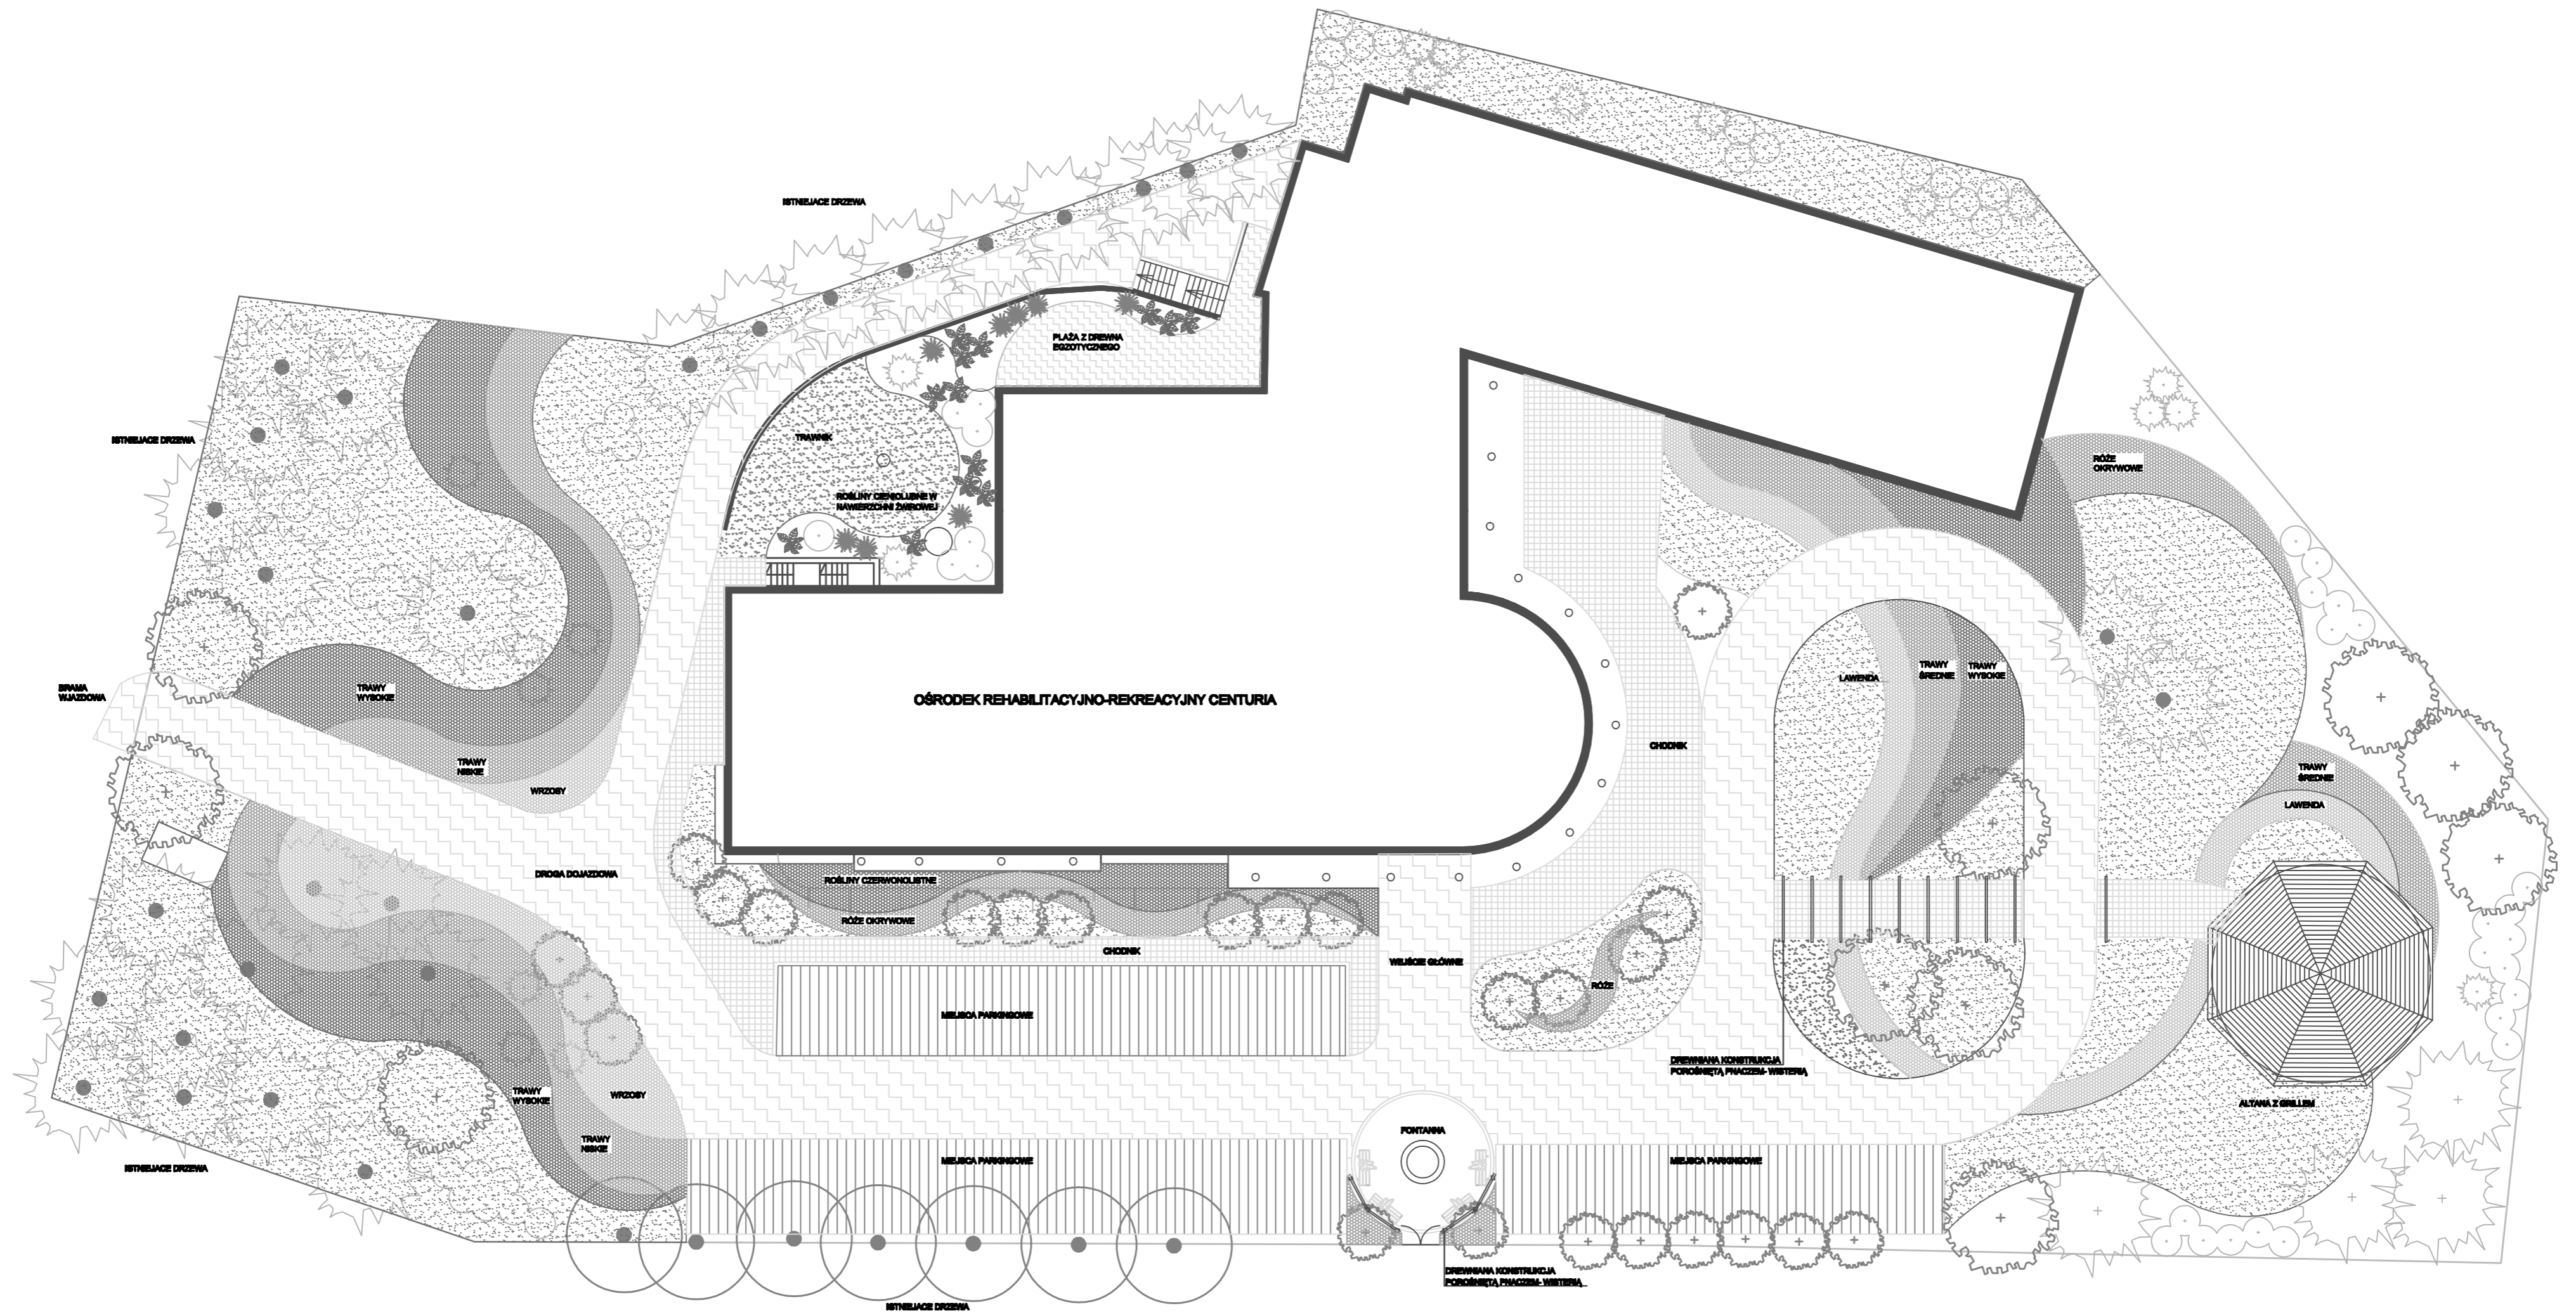

PROJEKT ZAGOSPODAROWANIA TERENU ZIELENI PRZY OŚRODKU REHABILITACYJNO-REKREACYJNYM "CENTURIA" W OGRODZIĘNCU

CRG Service
ul. Polna 4
31-232 Kraków
tel.: 012 43 44 005
fax.: 012 43 44 006
e-mail: projekty@crgservice.pl
www.crgservice.pl

Tytuł opracowania:
**PROJEKT ZAGOSPODAROWANIE
TERENU ZIELENI PRZY OŚRODKU
REHABILITACYJNO-REKREACYJNYM
CENTURIA W OGRODZIĘNCU**

Projektowała:
mgr inż. ogr. Barbara Woźniak
mgr inż. arch. kraj. Maria Gołębio

Nr rys.	Skala:	Data:
1	1:100	MARZE